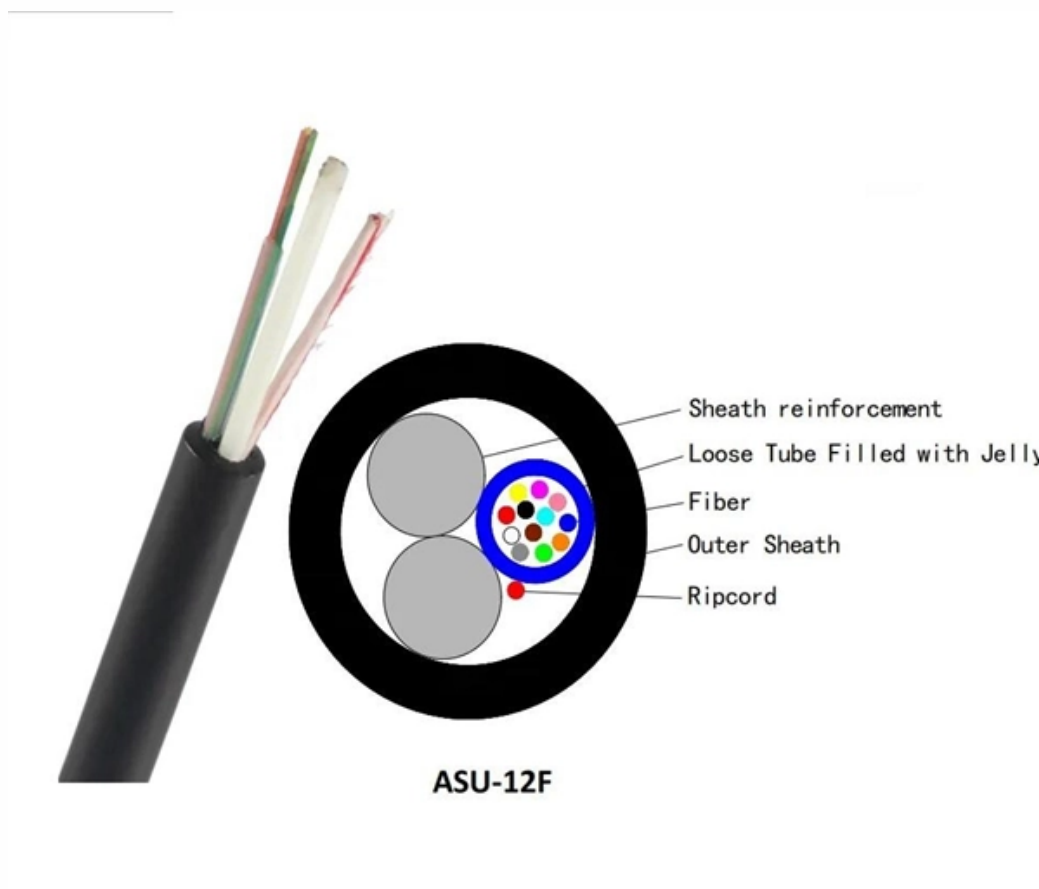

Smart Home Terminal Box

Smart Home Terminal Box

So wird deine FRITZ!Box zur Smart-Home-Zentrale

Mit FRITZ!Box als Smart-Home-Zentrale erlebst du ein intelligentes und hilfreiches Smart Home über alle Bereiche hinweg: Licht, Wärme und

HOMEPILOT Zentrale Duo Fern Steuerung

Alle kompatiblen Smart Home Geräte können automatisch oder manuell über die SmartHome Box gesteuert werden. Umfangreiche Home-Automation möglich über eingerichtete Szenen (Zeit-, Wetter-, Sensor-gesteuert). So, wie Sie es wünschen: Ganz einfach via Smartphone App, Tablet, PC oder Laptop auf die

Und damit Sie auch unterwegs immer entspannt bleiben, können Sie Ihr Smart Home mit der kostenlosen RADEMACHER App von überall auf der Welt aus

Rademacher HomePilot

Die Rademacher SmartHome Box ist die zentrale Steuereinheit für alle Rademacher Funk-Produkte, für bis zu 100 Geräte. Über sie lassen sich die eingebundenen Geräte wie Rollläden, Raffstoren,

Anschluss der SmartHome Box

Anschluss der SmartHome Box Die SmartHome Box wird angeschlossen, indem sie per LAN-Kabel mit dem Router verbunden und anschließend mit dem Netzteil versorgt wird, leuchtet die LED dauerhaft