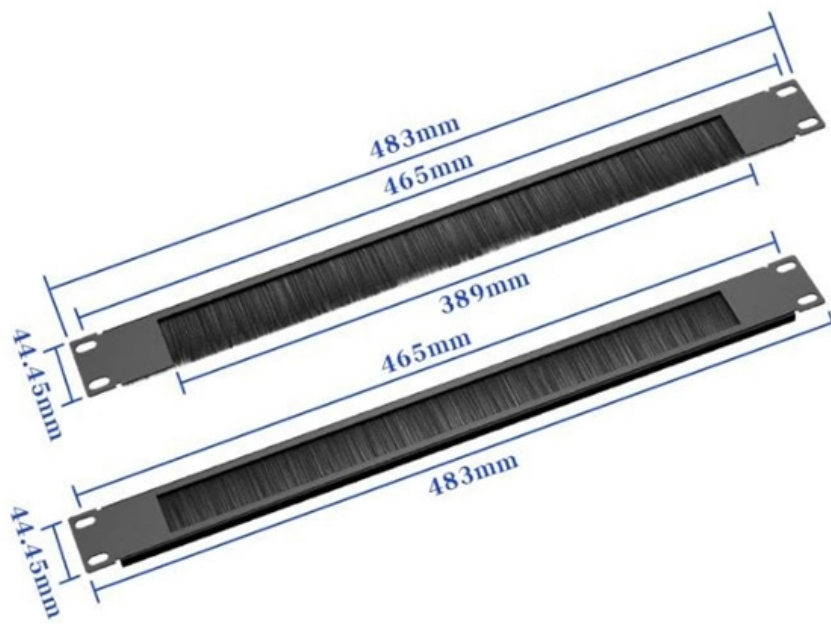

Sc-st adapter

Sc-st adapter

SC to ST Hybrid Fiber Optic Adapter Simplex Metal

SC to ST Metal Adapter Fiber Optic Adapter Applications A fiber optic adapter a designed to connect two ends of a fiber optic cable with high precision, it is Widely

LWL-Adapterkupplung SC/ST duplex

Langlebig, präzise und zuverlässig: Telegärtner LWL Steckverbinder mit Stecker-Ferrule und Kupplungshülse aus Zirkonia-Keramik übertreffen die gültigen internationalen Normen.

ST/SC Duplex Adapter, Multimode und Singlemode, Keramikhülse

Komponenten im Telegärtner Onlinekatalog: ST/SC Duplex Adapter, Multimode und Singlemode, Keramikhülse, Metallgehäuse, inkl. selbstschneidende Befestigungsschrauben für Gebäude- und

ST/SC Adapter

Telegärtner: ST/SC-Duplex Adapter, Multimode, Phosphorbronzehülse, Kunststoffgehäuse, inkl. selbstschneidende Befestigungsschrauben, Einschnapp- oder Schraubmontage, Z 93, schwarz.

SC/ST Adapter Adapters Fiber Optic Connectors - Mouser