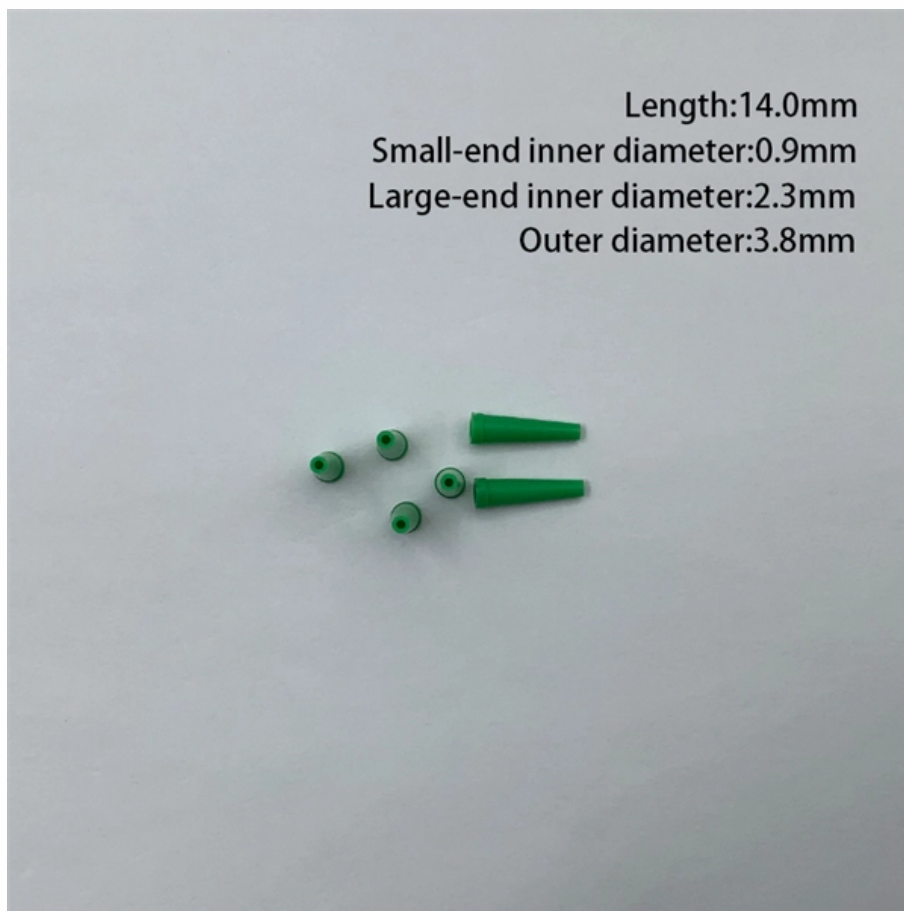

Polish air-cooled switch 1G

Polish air-cooled switch 1G

Click Deco Polished Chrome 1G 2 Way 10AX Toggle Switch (VPCH421)

Click Deco Polished Chrome 1G 2 Way 10AX Toggle Switch (VPCH421) Upgrade your electrical fittings with this exquisite toggle switch and enjoy a perfect fusion of timeless aesthetics and superior

Varilight Classic Georgian Brass 1 Gang 10A 2 Way Switch with White

Low prices on Varilight, like the Classic Georgian Brass 1 Gang 10A 2 Way Switch with White Insert (XG1W)!

Switch 1Gb

Szukając switcha 1Gb, warto zwrócić uwagę na liczbę portów oraz dodatkowe funkcje, takie jak zarządzanie czy PoE, które mogą zwiększyć jego funkcjonalność w zależności od Twoich potrzeb.