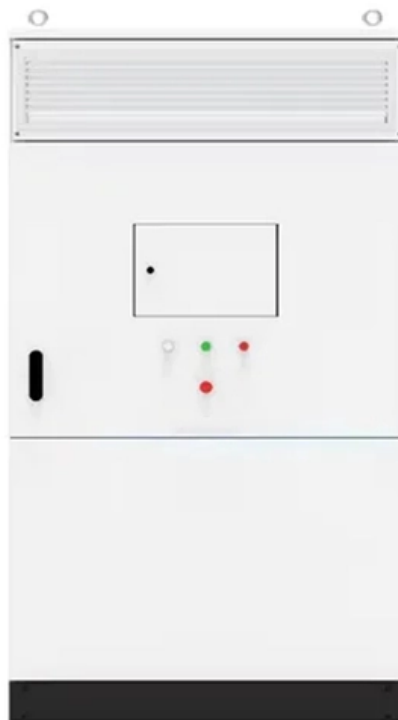

G08 Light Carpet Module

G08 Light Carpet Module

Ab welcher Ausstattungslinie ist die Bodenbeleuchtung vorhanden

Diese Beleuchtung heißt Carpet light, ist im Paket Ambiente Licht enthalten und kostet 360,67 EUR. siehe unten. In welcher Ausstattung Ambiente Licht enthalten ist, findest du leicht im